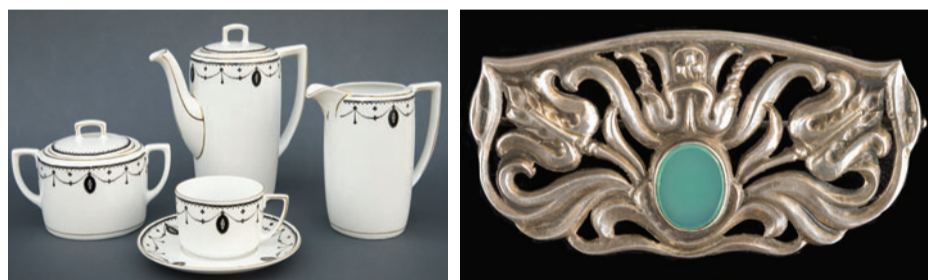

Please note that descriptions of lots published in this preview are shortened. The full catalogue will be published at www.aukcniidum.cz

153 12-ti osobní souprava, porcelán, ALT ROHLAU konvice v-19 cm, mléčenka v-14,5 cm, cukřenka v-11 cm 12x šálek s podšálkem, 2 900 Kč
 194 Art Deco brož – stříbro a leštěný chalcedon 13,30 g bttto, ryzost 800, cca 3,5 x 7 cm 2 700 Kč